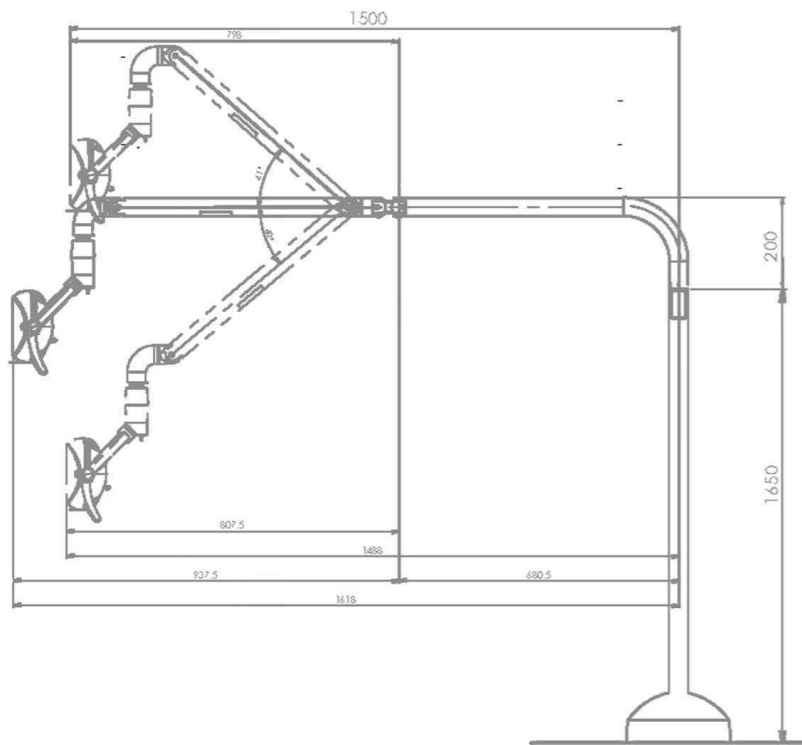

TECHNISCHE DATEN

Technische Daten	POLARIS
Gewicht:	1,9 Kg (ohne Arm)
Stromversorgung:	17-24 Vac
Abmessung:	70 x 140 mm
Lichtintensität (Lux):	8.000-35.000 Lux
Farbtemperatur (° K):	4.200-6.000° K

Polaris – Raummontage

Polaris – Wandmontage